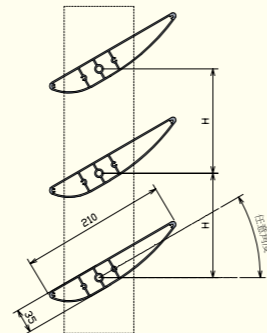

弧型沖孔格柵

Arch shape with prepunched hole metal grating

產品規格 Product Specifications

材 質/ A3005
 規格尺寸/ 面寬140mm(孔徑3mm孔距5.2mm角度60沖孔率20%)
 表面處理/ 粉體塗裝、氟碳烤漆
 產品應用/ 建築外觀造型、遮陽格柵、冷氣格柵、陽台格柵

S 系列 格 柵

S series metal grating

產品規格 Product Specifications

材 質/ 鋁合金A6063
 規格尺寸/ 面寬70、90、120、150mm
 表面處理/ 陽極處理、粉體塗裝、氟碳烤漆、木紋烤漆
 產品應用/ 建築外觀造型、遮陽格柵、冷氣格柵、陽台格柵、涼亭格柵

R 系列格柵

R series metal grating

產品規格 Product Specifications

材 質/ 鋁合金A6063

規格尺寸/ 面寬84mm，角度0、45、65

表面處理/ 陽極處理、粉體塗裝、氟碳烤漆、木紋烤漆

產品應用/ 建築外觀造型、遮陽格柵、冷氣格柵、陽台格柵

室內遮陽百葉

Indoor sun shade blinds

產品規格 Product Specifications

材 質/ 鋁合金A6063
 規格尺寸/ 17x65~60x350mm
 表面處理/ 陽極處理、粉體塗裝、氟碳烤漆、木紋烤漆
 產品應用/ 建築內部裝飾、遮陽格柵

鋁飾條

Aluminum slot cover

產品規格 Product Specifications

材 質/ 鋁合金A6063
 規格尺寸/ 17x65mm
 表面處理/ 陽極處理、粉體塗裝、氟碳烤漆、木紋烤漆
 操 作/ 手動旋鈕、電動按鈕式
 產品應用/ 遮陽格柵、陽台格柵

直式圍籬

Vertical-align fence

產品規格 Product Specifications

材 質/ 鋁合金A6063
規格尺寸/ 10x30~50x250mm
表面處理/ 陽極處理、粉體塗裝、氟碳烤漆、木紋烤漆
產品應用/ 圍牆圍籬