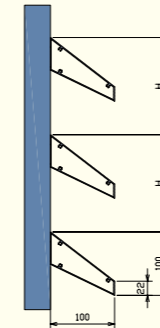

產品規格 Product Specifications

材 質/ 鋁合金A6063
 規格尺寸/ 100x100mm
 表面處理/ 陽極處理、粉體塗裝、氟碳烤漆、木紋烤漆
 產品應用/ 建築外觀造型、遮陽格柵、冷氣格柵、陽台格柵、涼亭格柵、圍籬格柵

半梭型格柵

Half spindle shaped metal grating

產品規格 Product Specifications

材 質/ 鋁合金A6063