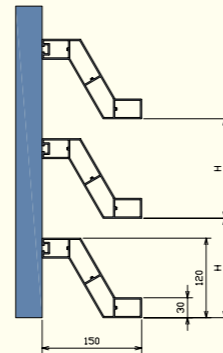

N 型格柵

N shaped metal grating

梯型格柵

Trapezoid shaped metal grating

產品規格 Product Specifications

材 質/ A6063
規格尺寸/ 120x150mm
表面處理/ 粉體塗裝、氟碳烤漆、木紋烤漆
產品應用/ 建築外觀造型、遮陽格柵、冷氣格柵、陽台格柵、涼亭格柵、圍籬格柵