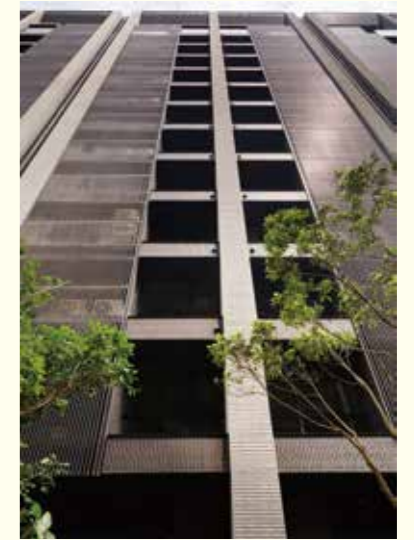

表面處理/ 陽極處理、粉體塗裝、氟碳烤漆、木紋烤漆

產品應用/ 建築外觀造型、遮陽格柵、冷氣格柵、陽台格柵

室內遮陽百葉

Indoor sun shade blinds

產品規格 Product Specifications

材 質/ 鋁合金A6063
 規格尺寸/ 17x65~60x350mm
 表面處理/ 陽極處理、粉體塗裝、氟碳烤漆、木紋烤漆
 產品應用/ 建築內部裝飾、遮陽格柵

鋁飾條

Aluminum slot cover