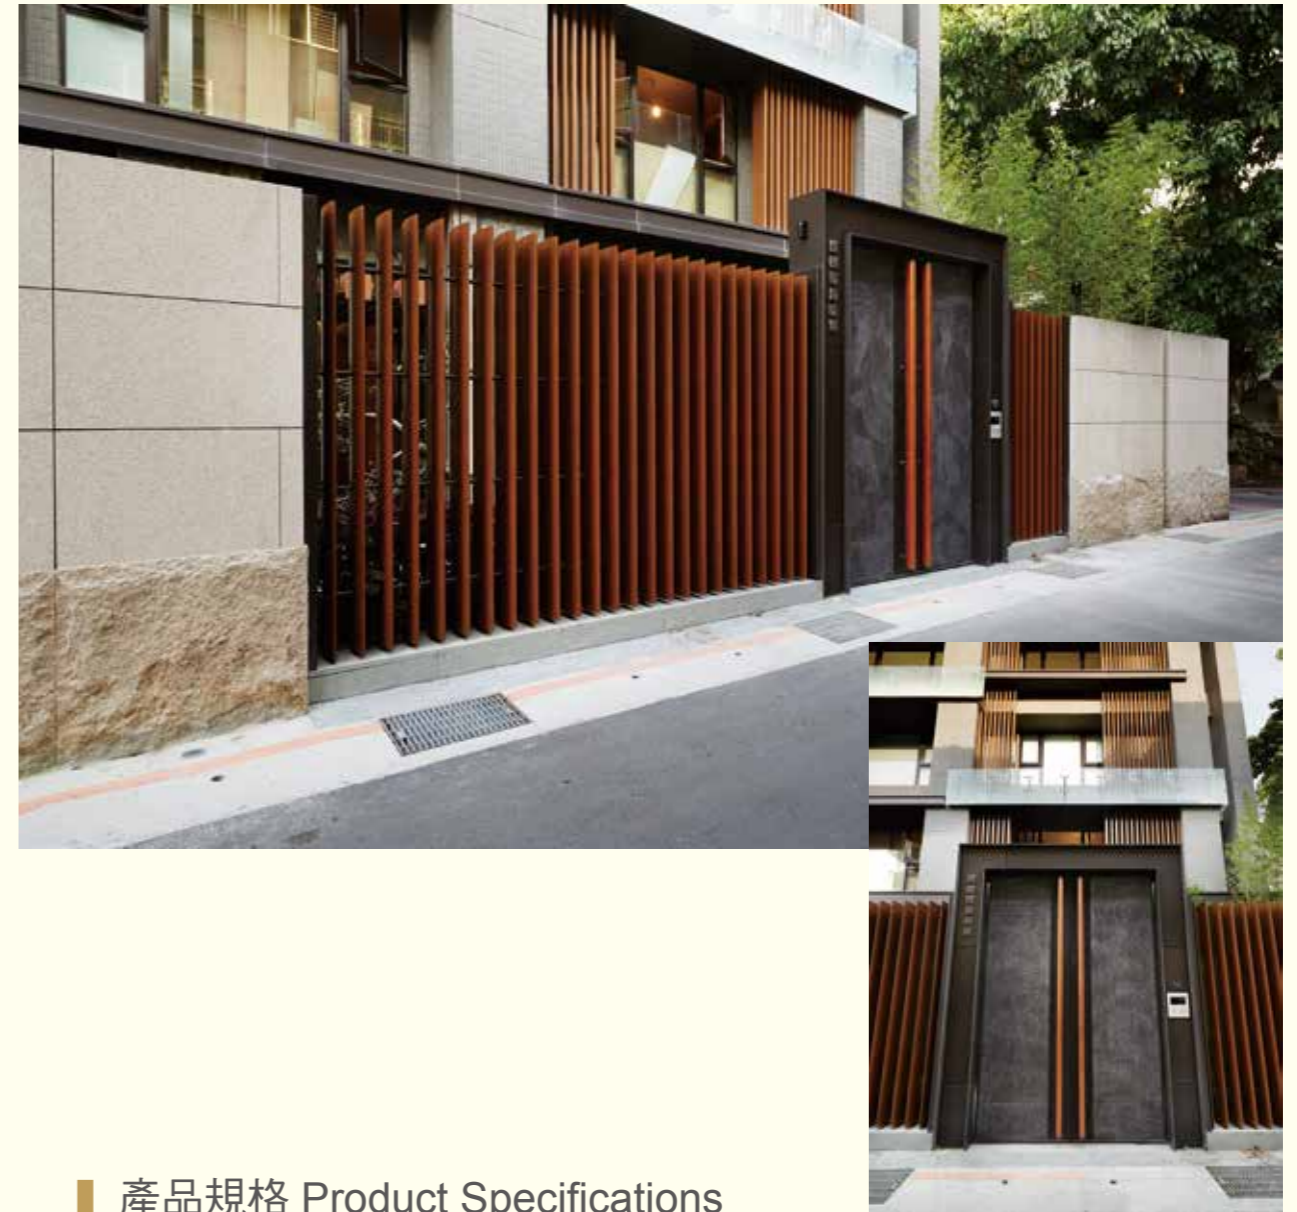

不鏽鋼板氟碳烤漆

Stainless steel panel with fluorine-coating

產品規格 Product Specifications

材 質/ SUS304
規格尺寸/ 0.8~1.5t鋁板
表面處理/ 氟碳烤漆
產品應用/ 建築外觀造型