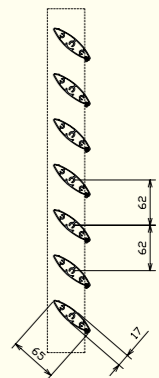

操 作/ 固定式、電動按鈕式

產品應用/ 建築外觀造型、遮陽格柵

電動翼型系統

Automatic wing shaped grating

旋轉百葉遮陽窗

Sunshade blinds

產品規格 Product Specifications

材 質/ 鋁沖孔板AA3005
 規格尺寸/ 200 / 250 / 300 / 300 / 350 / 400mm (孔徑2mm孔距5mm角度45沖孔率20%)
 表面處理/ 粉體塗裝、氟碳烤漆
 操 作/ 固定式、電動按鈕式
 產品應用/ 建築外觀造型、遮陽格柵

產品規格 Product Specifications

材 質/ 鋁合金A6063
 規格尺寸/ 17x65mm
 表面處理/ 陽極處理、粉體塗裝、氟碳烤漆、木紋烤漆
 操 作/ 手動旋鈕、電動按鈕式
 產品應用/ 遮陽格柵、陽台格柵

直式圍籬

Vertical-align fence

產品規格 Product Specifications

材 質/ 鋁合金A6063
規格尺寸/ 10x30~50x250mm
表面處理/ 陽極處理、粉體塗裝、氟碳烤漆、木紋烤漆
產品應用/ 圍牆圍籬

橫式圍籬

Horizontal-align fence

產品規格 Product Specifications

材 質/ 鋁合金A6063
規格尺寸/ 10x30~50x250mm
表面處理/ 陽極處理、粉體塗裝、氟碳烤漆、木紋烤漆
產品應用/ 圍牆圍籬

天花板格柵

Grating ceiling

產品規格 Product Specifications

材 質/ 鋁合金A6063