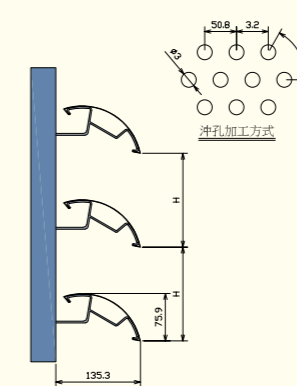

規格尺寸/ 50x120mm

表面處理/ 陽極處理、粉體塗裝、氟碳烤漆、木紋烤漆

產品應用/ 建築外觀造型、遮陽格柵、冷氣格柵、陽台格柵、涼亭格柵、圍籬格柵

魚型格柵

Spindle shaped metal grating

產品規格 Product Specifications

材 質/ 鋁合金A6063

規格尺寸/ 25x80mm

表面處理/ 陽極處理、粉體塗裝、氟碳烤漆、木紋烤漆

產品應用/ 建築外觀造型、遮陽格柵、冷氣格柵、陽台格柵、涼亭格柵、圍籬格柵

FS140 格柵

FS140 metal grating

產品規格 Product Specifications

材 質/ 鋁合金A6063
 規格尺寸/ 60x140mm
 表面處理/ 陽極處理、粉體塗裝、氟碳烤漆、木紋烤漆
 產品應用/ 建築外觀造型、遮陽格柵、冷氣格柵、陽台格柵、涼亭格柵、圍籬格柵
 ※可搭配LED照明設計，增加建築外觀夜間造型

弧型沖孔格柵

Arch shape with prepunched hole metal grating

產品規格 Product Specifications

材 質/ A3005
 規格尺寸/ 面寬140mm(孔徑3mm孔距5.2mm角度60沖孔率20%)
 表面處理/ 粉體塗裝、氟碳烤漆
 產品應用/ 建築外觀造型、遮陽格柵、冷氣格柵、陽台格柵

S 系列 格 柵

S series metal grating