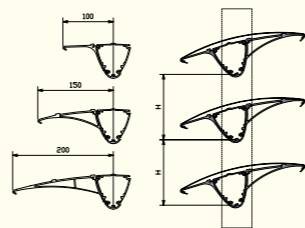

操 作/ 固定式、電動按鈕式

產品應用/ 建築外觀造型、遮陽格柵

電動翼型系統

Automatic wing shaped grating

旋轉百葉遮陽窗

Sunshade blinds

產品規格 Product Specifications

材 質/ 鋁沖孔板AA3005
 規格尺寸/ 200 / 250 / 300 / 300 / 350 / 400mm (孔徑2mm孔距5mm角度45沖孔率20%)
 表面處理/ 粉體塗裝、氟碳烤漆
 操 作/ 固定式、電動按鈕式
 產品應用/ 建築外觀造型、遮陽格柵

產品規格 Product Specifications

材 質/ 鋁合金A6063
 規格尺寸/ 17x65mm
 表面處理/ 陽極處理、粉體塗裝、氟碳烤漆、木紋烤漆
 操 作/ 手動旋鈕、電動按鈕式
 產品應用/ 遮陽格柵、陽台格柵

直式圍籬

Vertical-align fence

產品規格 Product Specifications

材 質/ 鋁合金A6063
規格尺寸/ 10x30~50x250mm
表面處理/ 陽極處理、粉體塗裝、氟碳烤漆、木紋烤漆
產品應用/ 圍牆圍籬

橫式圍籬

Horizontal-align fence

產品規格 Product Specifications

材 質/ 鋁合金A6063
規格尺寸/ 10x30~50x250mm
表面處理/ 陽極處理、粉體塗裝、氟碳烤漆、木紋烤漆
產品應用/ 圍牆圍籬

天花板格柵

Grating ceiling

產品規格 Product Specifications

材 質/ 鋁合金A6063