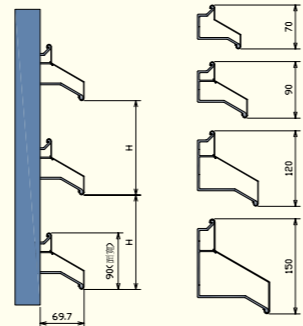

弧型沖孔格柵

Arch shape with prepunched hole metal grating

產品規格 Product Specifications

材 質/ A3005
 規格尺寸/ 面寬140mm(孔徑3mm孔距5.2mm角度60沖孔率20%)
 表面處理/ 粉體塗裝、氟碳烤漆
 產品應用/ 建築外觀造型、遮陽格柵、冷氣格柵、陽台格柵

S 系列 格 柵

S series metal grating

產品規格 Product Specifications

材 質/ 鋁合金A6063
 規格尺寸/ 面寬70、90、120、150mm
 表面處理/ 陽極處理、粉體塗裝、氟碳烤漆、木紋烤漆
 產品應用/ 建築外觀造型、遮陽格柵、冷氣格柵、陽台格柵、涼亭格柵

R 系列格柵

R series metal grating

產品規格 Product Specifications

材 質/ 鋁合金A6063

規格尺寸/ 面寬84mm，角度0、45、65