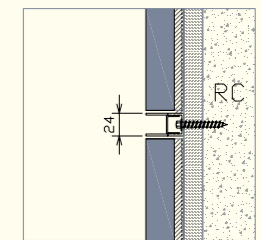

產品規格 Product Specifications

材 質/ 鋁合金A6063
 規格尺寸/ 面寬70、90、120、150mm
 表面處理/ 陽極處理、粉體塗裝、氟碳烤漆、木紋烤漆
 產品應用/ 建築外觀造型、遮陽格柵、冷氣格柵、陽台格柵、涼亭格柵

R 系列格柵

R series metal grating

產品規格 Product Specifications

材 質/ 鋁合金A6063

規格尺寸/ 面寬84mm，角度0、45、65

表面處理/ 陽極處理、粉體塗裝、氟碳烤漆、木紋烤漆

產品應用/ 建築外觀造型、遮陽格柵、冷氣格柵、陽台格柵

室內遮陽百葉

Indoor sun shade blinds

產品規格 Product Specifications

材 質/ 鋁合金A6063
 規格尺寸/ 17x65~60x350mm
 表面處理/ 陽極處理、粉體塗裝、氟碳烤漆、木紋烤漆
 產品應用/ 建築內部裝飾、遮陽格柵

鋁飾條

Aluminum slot cover