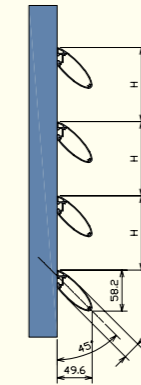

產品規格 Product Specifications

材 質/ 鋁合金A6063
 規格尺寸/ 100x100mm
 表面處理/ 陽極處理、粉體塗裝、氟碳烤漆、木紋烤漆
 產品應用/ 建築外觀造型、遮陽格柵、冷氣格柵、陽台格柵、涼亭格柵、圍籬格柵

半梭型格柵

Half spindle shaped metal grating

產品規格 Product Specifications

材 質/ 鋁合金A6063

規格尺寸/ 50x120mm

表面處理/ 陽極處理、粉體塗裝、氟碳烤漆、木紋烤漆

產品應用/ 建築外觀造型、遮陽格柵、冷氣格柵、陽台格柵、涼亭格柵、圍籬格柵

魚型格柵

Spindle shaped metal grating

產品規格 Product Specifications

材 質/ 鋁合金A6063

規格尺寸/ 25x80mm