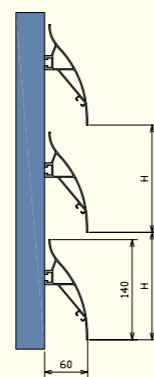

FS140 格柵

FS140 metal grating

產品規格 Product Specifications

材 質/ 鋁合金A6063
規格尺寸/ 60x140mm
表面處理/ 陽極處理、粉體塗裝、氟碳烤漆、木紋烤漆
產品應用/ 建築外觀造型、遮陽格柵、冷氣格柵、陽台格柵、涼亭格柵、圍籬格柵
※可搭配LED照明設計，增加建築外觀夜間造型