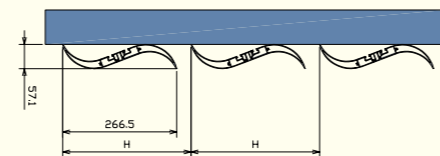

橫式圍籬

Horizontal-align fence

產品規格 Product Specifications

材 質/ 鋁合金A6063
規格尺寸/ 10x30~50x250mm
表面處理/ 陽極處理、粉體塗裝、氟碳烤漆、木紋烤漆
產品應用/ 圍牆圍籬

天花板格柵

Grating ceiling

產品規格 Product Specifications

材 質/ 鋁合金A6063

規格尺寸/ 10x30~50x250mm

表面處理/ 陽極處理、粉體塗裝、氟碳烤漆、木紋烤漆

產品應用/ 建築內部裝飾、半戶外空間

彎月型格柵

Falcate shaped grating

企口天花板

Aluminum slat ceiling

產品規格 Product Specifications