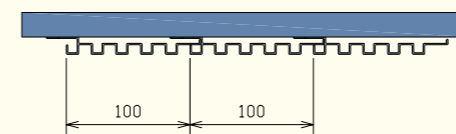

橫式圍籬

Horizontal-align fence

產品規格 Product Specifications

材 質/ 鋁合金A6063
規格尺寸/ 10x30~50x250mm
表面處理/ 陽極處理、粉體塗裝、氟碳烤漆、木紋烤漆
產品應用/ 圍牆圍籬

天花板格柵

Grating ceiling

產品規格 Product Specifications

材 質/ 鋁合金A6063

規格尺寸/ 10x30~50x250mm

表面處理/ 陽極處理、粉體塗裝、氟碳烤漆、木紋烤漆

產品應用/ 建築內部裝飾、半戶外空間

彎月型格柵

Falcate shaped grating

企口天花板

Aluminum slat ceiling

產品規格 Product Specifications