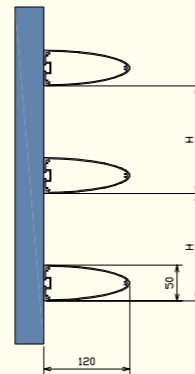

規格尺寸/ 10x30~50x250mm

表面處理/ 木紋烤漆

產品應用/ 建築外觀造型、遮陽格柵、冷氣格柵、陽台格柵、涼亭格柵、圍籬格柵、LOGO牆

方管格柵

Square tube shaped metal grating

產品規格 Product Specifications

材 質/ 鋁合金A6063

規格尺寸/ 10x30~50x250mm

產品規格 Product Specifications

材 質/ 鋁合金A6063
 規格尺寸/ 100x100mm
 表面處理/ 陽極處理、粉體塗裝、氟碳烤漆、木紋烤漆
 產品應用/ 建築外觀造型、遮陽格柵、冷氣格柵、陽台格柵、涼亭格柵、圍籬格柵

半梭型格柵

Half spindle shaped metal grating

產品規格 Product Specifications

材 質/ 鋁合金A6063