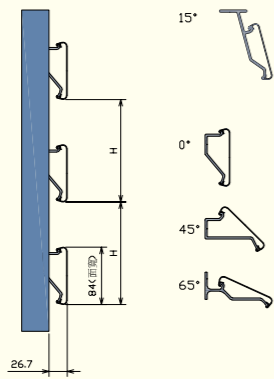

規格尺寸/ 50x120mm

表面處理/ 陽極處理、粉體塗裝、氟碳烤漆、木紋烤漆

產品應用/ 建築外觀造型、遮陽格柵、冷氣格柵、陽台格柵、涼亭格柵、圍籬格柵

魚型格柵

Spindle shaped metal grating

產品規格 Product Specifications

材 質/ 鋁合金A6063

規格尺寸/ 25x80mm

弧型沖孔格柵

Arch shape with prepunched hole metal grating

產品規格 Product Specifications

材 質/ A3005
 規格尺寸/ 面寬140mm(孔徑3mm孔距5.2mm角度60沖孔率20%)
 表面處理/ 粉體塗裝、氟碳烤漆
 產品應用/ 建築外觀造型、遮陽格柵、冷氣格柵、陽台格柵

S 系列 格 柵

S series metal grating

產品規格 Product Specifications

材 質/ 鋁合金A6063
 規格尺寸/ 面寬70、90、120、150mm
 表面處理/ 陽極處理、粉體塗裝、氟碳烤漆、木紋烤漆
 產品應用/ 建築外觀造型、遮陽格柵、冷氣格柵、陽台格柵、涼亭格柵

R 系列格柵

R series metal grating

產品規格 Product Specifications

材 質/ 鋁合金A6063

規格尺寸/ 面寬84mm，角度0、45、65