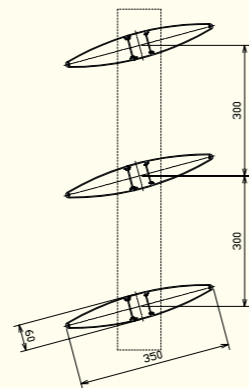

產品規格 Product Specifications

材 質/ 鋁合金A6063
 規格尺寸/ 面寬70、90、120、150mm
 表面處理/ 陽極處理、粉體塗裝、氟碳烤漆、木紋烤漆
 產品應用/ 建築外觀造型、遮陽格柵、冷氣格柵、陽台格柵、涼亭格柵

R 系列格柵

R series metal grating

產品規格 Product Specifications

材 質/ 鋁合金A6063

規格尺寸/ 面寬84mm，角度0、45、65

產品規格 Product Specifications

材 質/ 鋁合金A6063
 表面處理/ 陽極處理、粉體塗裝、氟碳烤漆
 產品應用/ 建築外觀造型

電動梭型系統

Automatic spindle shaped grating

產品規格 Product Specifications

材 質/ 鋁合金A6063

規格尺寸/ 60x350mm

表面處理/ 陽極處理、粉體塗裝、氟碳烤漆、木紋烤漆

操 作/ 固定式、電動按鈕式

產品應用/ 建築外觀造型、遮陽格柵

電動翼型系統

Automatic wing shaped grating

旋轉百葉遮陽窗

Sunshade blinds

產品規格 Product Specifications

材 質/ 鋁沖孔板AA3005
 規格尺寸/ 200 / 250 / 300 / 300 / 350 / 400mm (孔徑2mm孔距5mm角度45沖孔率20%)
 表面處理/ 粉體塗裝、氟碳烤漆
 操 作/ 固定式、電動按鈕式
 產品應用/ 建築外觀造型、遮陽格柵

產品規格 Product Specifications

材 質/ 鋁合金A6063
 規格尺寸/ 17x65mm
 表面處理/ 陽極處理、粉體塗裝、氟碳烤漆、木紋烤漆
 操 作/ 手動旋鈕、電動按鈕式
 產品應用/ 遮陽格柵、陽台格柵

直式圍籬

Vertical-align fence

產品規格 Product Specifications

材 質/ 鋁合金A6063
規格尺寸/ 10x30~50x250mm
表面處理/ 陽極處理、粉體塗裝、氟碳烤漆、木紋烤漆
產品應用/ 圍牆圍籬