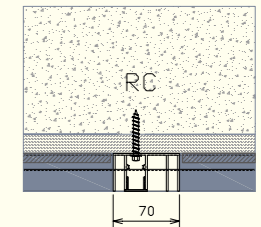

產品規格 Product Specifications

材 質/ 鋁合金A6063
 規格尺寸/ 面寬70、90、120、150mm
 表面處理/ 陽極處理、粉體塗裝、氟碳烤漆、木紋烤漆
 產品應用/ 建築外觀造型、遮陽格柵、冷氣格柵、陽台格柵、涼亭格柵

R 系列格柵

R series metal grating

產品規格 Product Specifications

材 質/ 鋁合金A6063

規格尺寸/ 面寬84mm，角度0、45、65

表面處理/ 陽極處理、粉體塗裝、氟碳烤漆、木紋烤漆

產品應用/ 建築外觀造型、遮陽格柵、冷氣格柵、陽台格柵

室內遮陽百葉

Indoor sun shade blinds

產品規格 Product Specifications

材 質/ 鋁合金A6063
 規格尺寸/ 17x65~60x350mm
 表面處理/ 陽極處理、粉體塗裝、氟碳烤漆、木紋烤漆
 產品應用/ 建築內部裝飾、遮陽格柵

鋁飾條

Aluminum slot cover