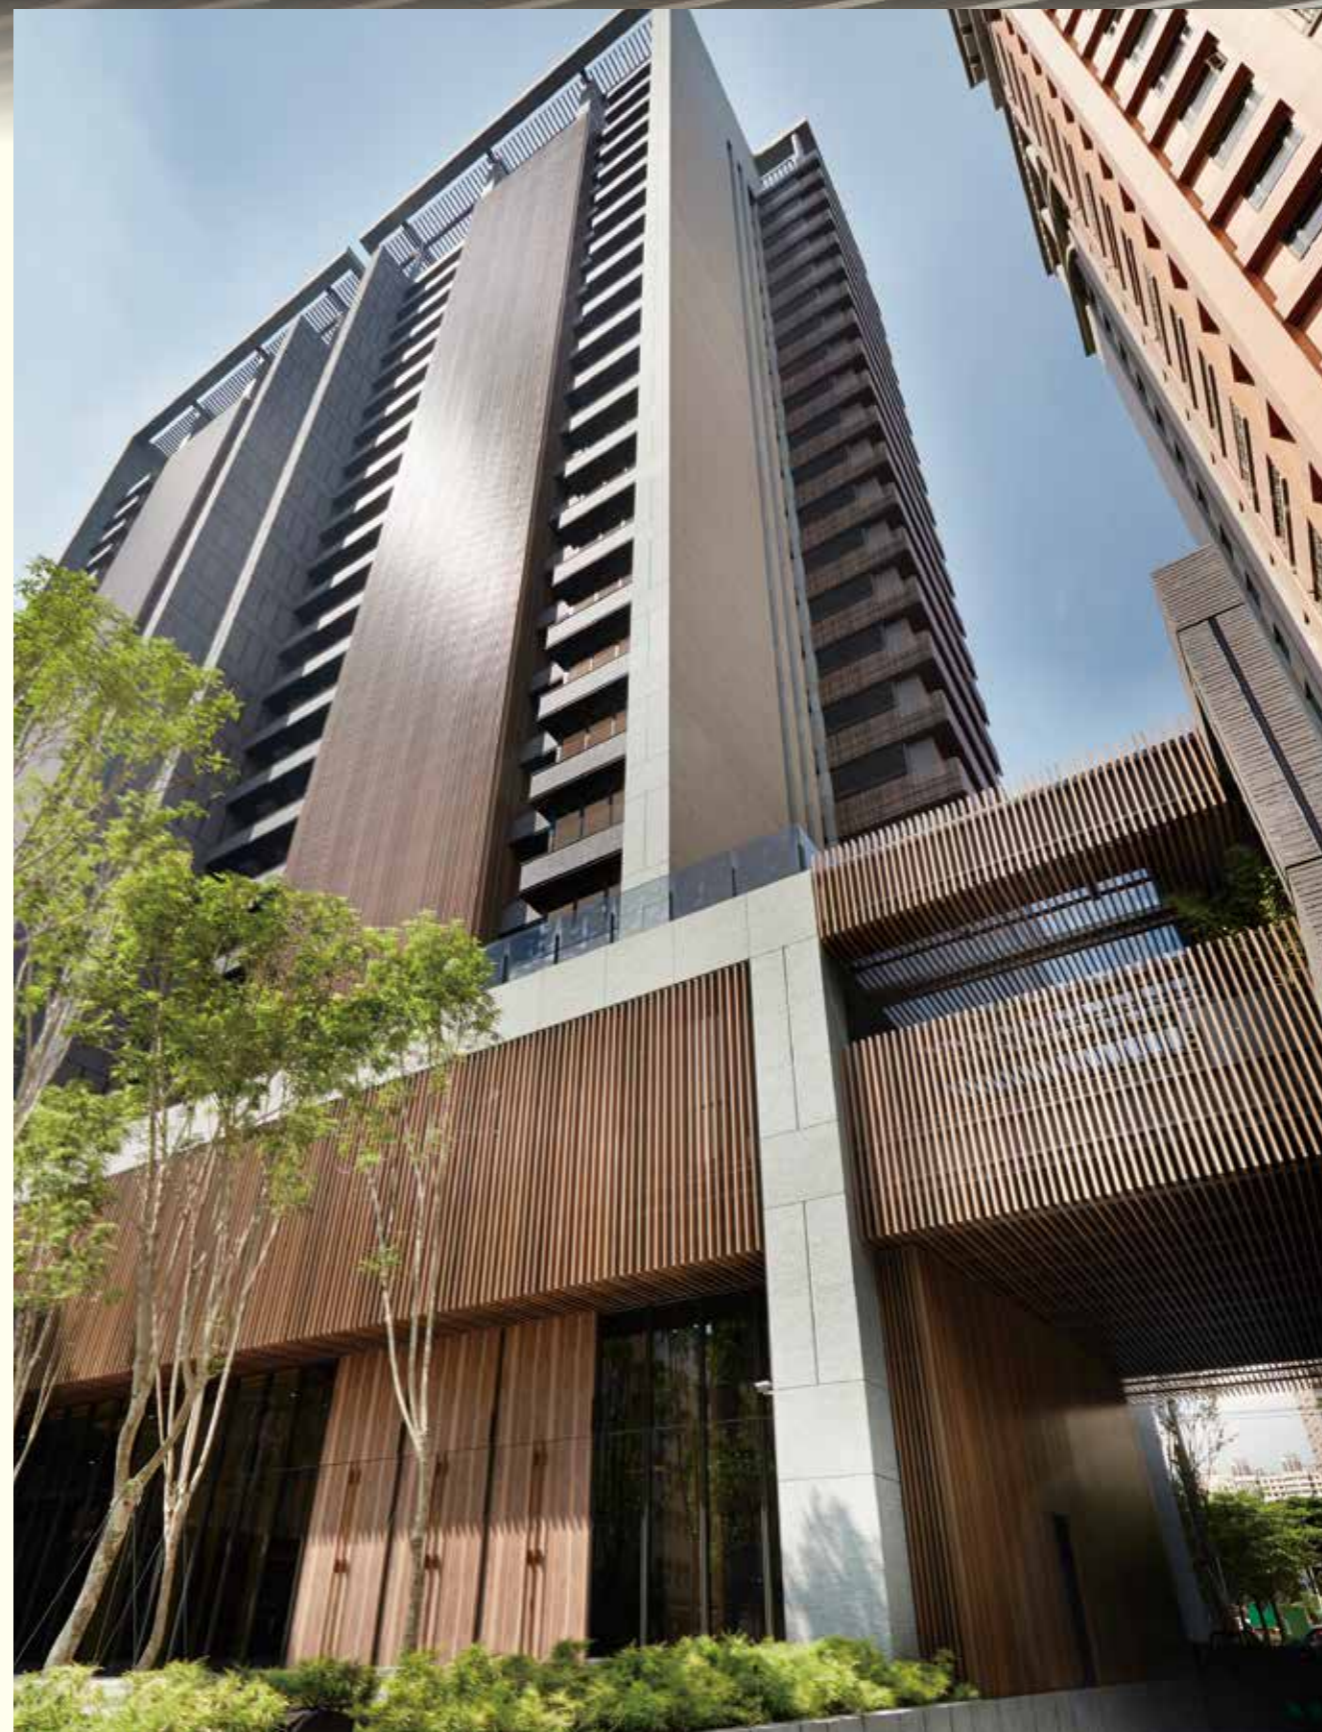

產品規格 Product Specifications

材 質/ 鋁合金A6063

規格尺寸/ 10x30~50x250mm

表面處理/ 陽極處理、粉體塗裝、氟碳烤漆、木紋烤漆

產品應用/ 建築外觀造型、遮陽格柵、冷氣格柵、陽台格柵、涼亭格柵、圍籬格柵、LOGO牆